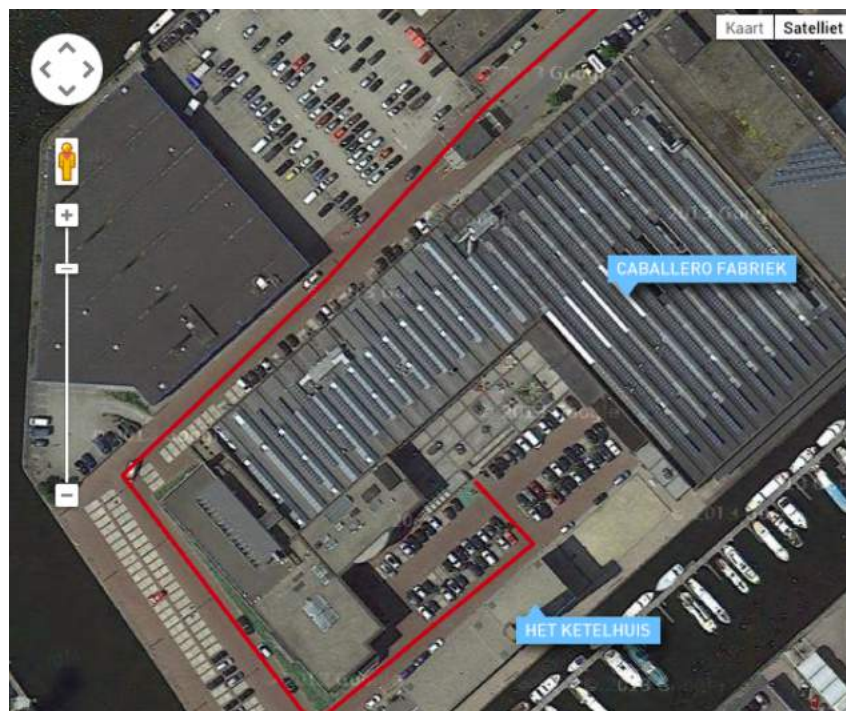

# Routebeschrijving

**Conceptional B.V.**  
**Saturnusstraat 60, unit 60**  
**2516 AH Den Haag**

Vanuit Amsterdam - Volg de A4 richting Den Haag

Vanuit Rotterdam - Volg de A13 richting Den Haag

Vanuit Utrecht - Volg de A12 richting Den Haag

- Volg vanaf het knooppunt Prins Clausplein de A12 richting Den Haag Centrum;
- Neem afslag 4: Voorburg;
- Bij de verkeerslichten linksaf
- Bij de volgende verkeerslichten rechtdoor,
- Bij de daarop volgende verkeerslichten rechtsaf en vervolgens de eerste straat links de Saturnusstraat op;
- Rijd deze weg helemaal uit, door het hek en langs de portier. De hoofdingang bevindt zich aan de andere zijde van het gebouw. Conceptional bevindt zich in Unit 60.