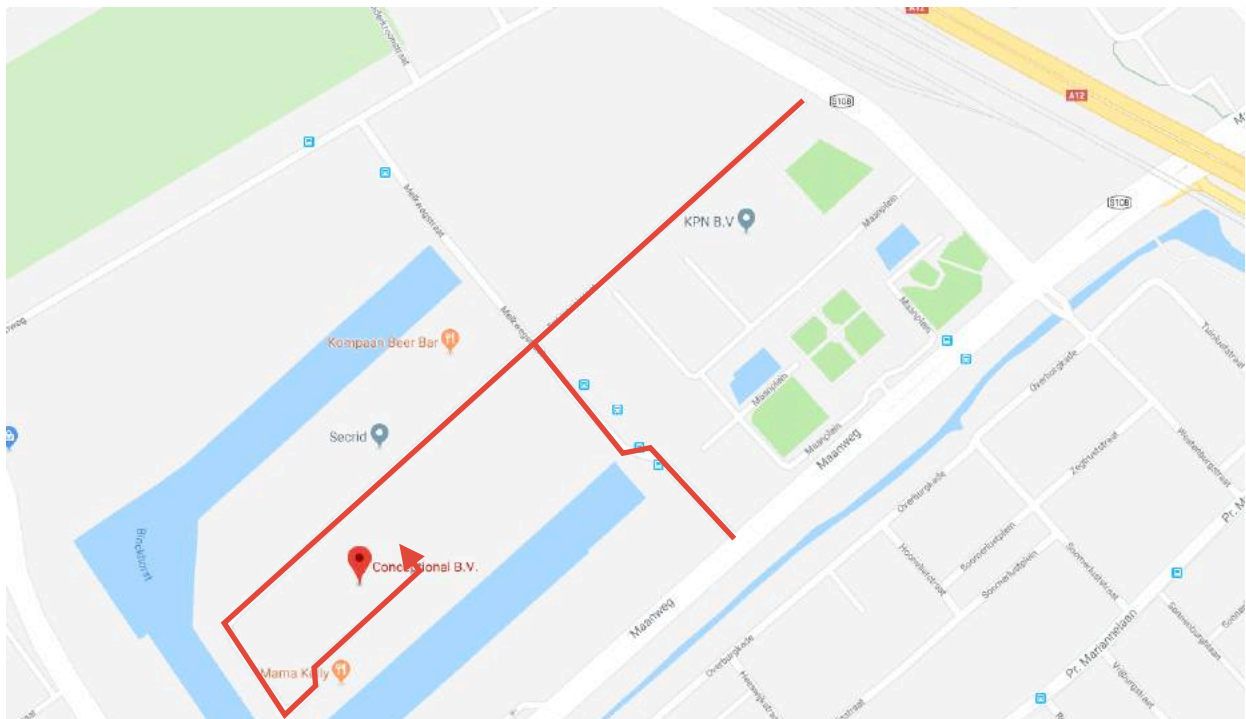

# Routebeschrijving

**Conceptional B.V.**  
**Saturnusstraat 60, unit 60**  
**2516 AH Den Haag**

Vanuit Amsterdam - Volg de A4 richting Den Haag

Vanuit Rotterdam - Volg de A13 richting Den Haag

Vanuit Utrecht - Volg de A12 richting Den Haag

- Volg vanaf het knooppunt Prins Clausplein de A12 richting Den Haag Centrum;
- Neem afslag 4: Voorburg;
- Bij de verkeerslichten linksaf
- Bij de volgende verkeerslichten rechtdoor,
- Bij de daarop volgende verkeerslichten rechtsaf en vervolgens de eerste straat links de Saturnusstraat op;
- Rijd deze weg helemaal uit, door het hek en langs de portier. De hoofdingang bevindt zich aan de andere zijde van het gebouw (zie rode lijn onderstaand). Conceptional bevindt zich in Unit 60.